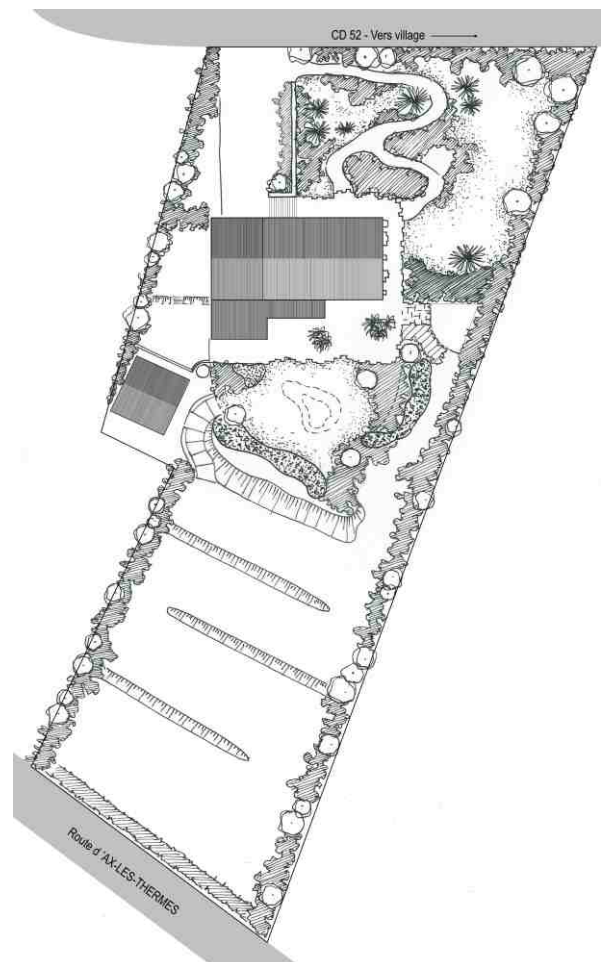

TERRE & HISTOIRE

JARDIN

Sorgeat

Maître d'Ouvrage: M. et Mme. Marquès
Type de mission: Mission complète
Destination: Aménagements paysagers de la propriété
Date: 2010 - 2011
Coût des travaux: 32 000 €

Des terrasses paysagères pour une propriété à flanc de montagne dans l'Ariège

Du fait du **grand dénivelé** de terrain joutant la villa, remodeler le jardin en **terrasses paysagères** constituait une nécessité. Plusieurs **séquences thématiques** ont donc été créées : ambiance exotique et aromatique (à proximité de la villa et du barbecue), fruitier et potager (pour la terrasse intermédiaire) et une pièce d'eau (en contrebas de la propriété). L'introduction de 2 touffes de **Palmiers de Chine**, au coeur de la terrasse dallée, offre une véritable mise en scène du premier plan sur la **chaîne pyrénéenne**. Un important **renforcement végétal périphérique** avec plantation d'une haie arbustive d'essences variées permettra d'occulter la route et les habitations riveraines.

Panorama hivernal

TERREHISTOIRE
JARDIN
Sorgeat

TERREHISTOIRE
JARDIN
Sorgeat