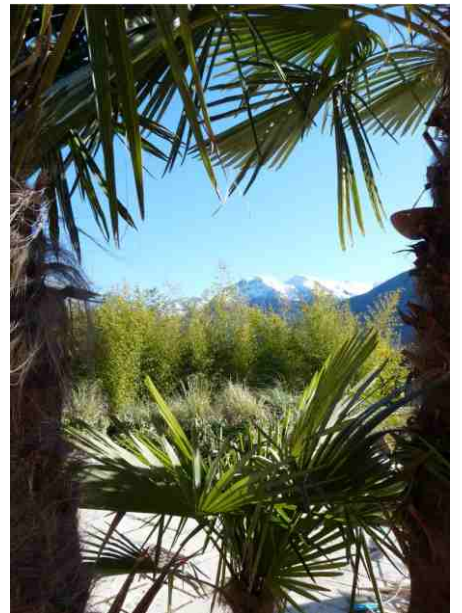

TERRE & HISTOIRE

JARDIN

Sorgeat

Maître d'Ouvrage: M. et Mme. Marquès
Type de mission: Mission complète
Destination: Aménagements paysagers de la propriété
Date: 2010 - 2011
Coût des travaux: 32 000 €

Des terrasses paysagères pour une propriété à flanc de montagne dans l'Ariège

Du fait du **grand dénivelé** de terrain joutant la villa, remodeler le jardin en **terrasses paysagères** constituait une nécessité. Plusieurs **séquences thématiques** ont donc été créées : ambiance exotique et aromatique (à proximité de la villa et du barbecue), fruitier et potager (pour la terrasse intermédiaire) et une pièce d'eau (en contrebas de la propriété). L'introduction de 2 touffes de **Palmiers de Chine**, au coeur de la terrasse dallée, offre une véritable mise en scène du premier plan sur la **chaîne pyrénéenne**. Un important **renforcement végétal périphérique** avec plantation d'une haie arbustive d'essences variées permettra d'occulter la route et les habitations riveraines.

Panorama hivernal

TERREHISTOIRE
JARDIN
Sorgeat

TERREHISTOIRE
JARDIN
Sorgeat